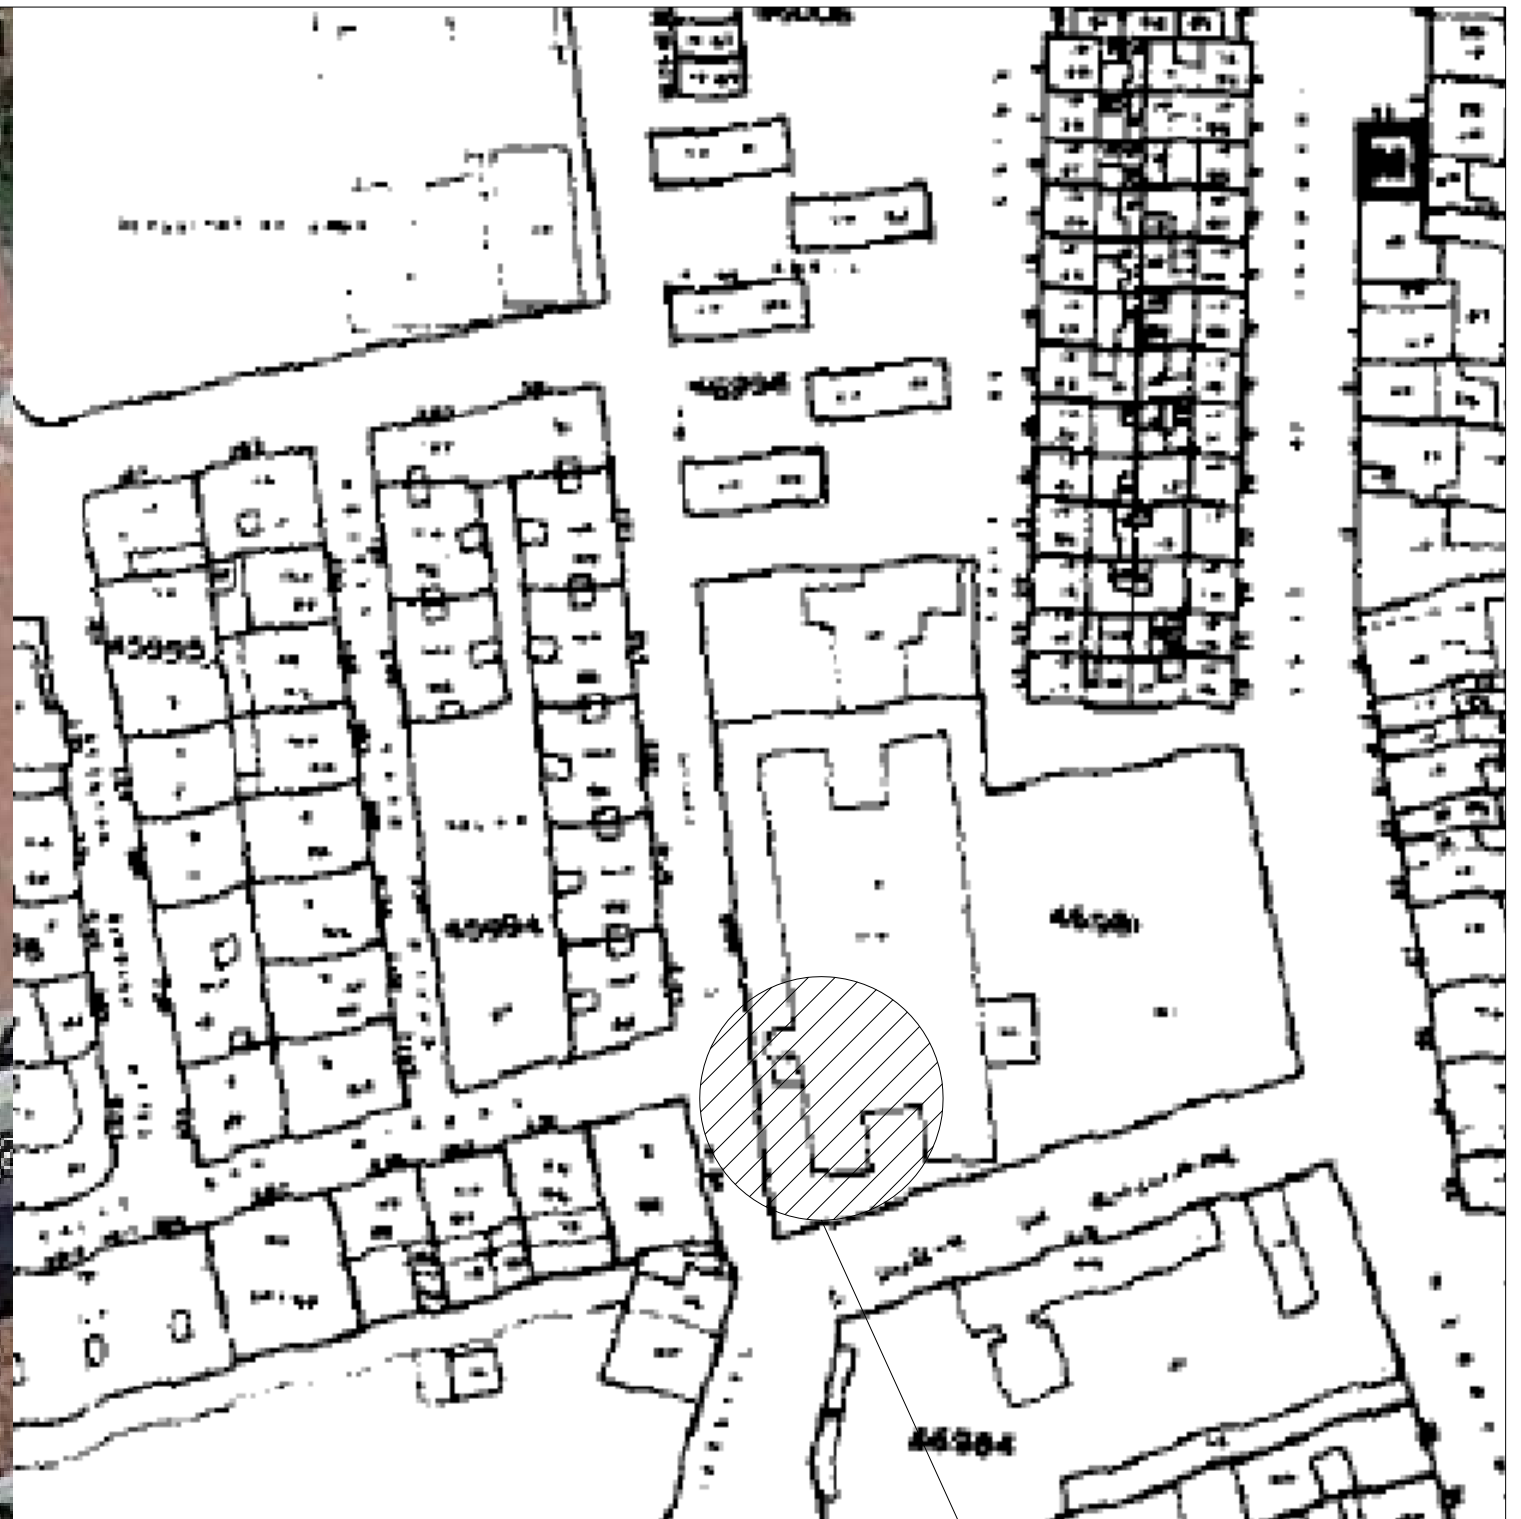

VISTA AEREA

PLANO NNSMM DE PEÑARANDA

SERVICIO PÚBLICO de EMPLEO
de CASTILLA Y LEÓN

ESTUDIO DE SEGURIDAD Y SALUD PARA PROYECTO BÁSICO Y DE EJECUCIÓN DE ADAPTACIÓN DE LOCAL PARA OFICINA DE EMPLEO DE PEÑARANDA

PROPIEDAD
SERVICIO PUBLICO DE EMPLEO. ECYL

CALLE CHAMBERÍ, PEÑARANDA DE BRACAMONTE (SALAMANCA)

ARQUITECTO
JUAN ANTONIO HUIDOBRO PÍRIZ
PLANO DE SITUACION

S/E **01**
SEPTIEMBRE 2015